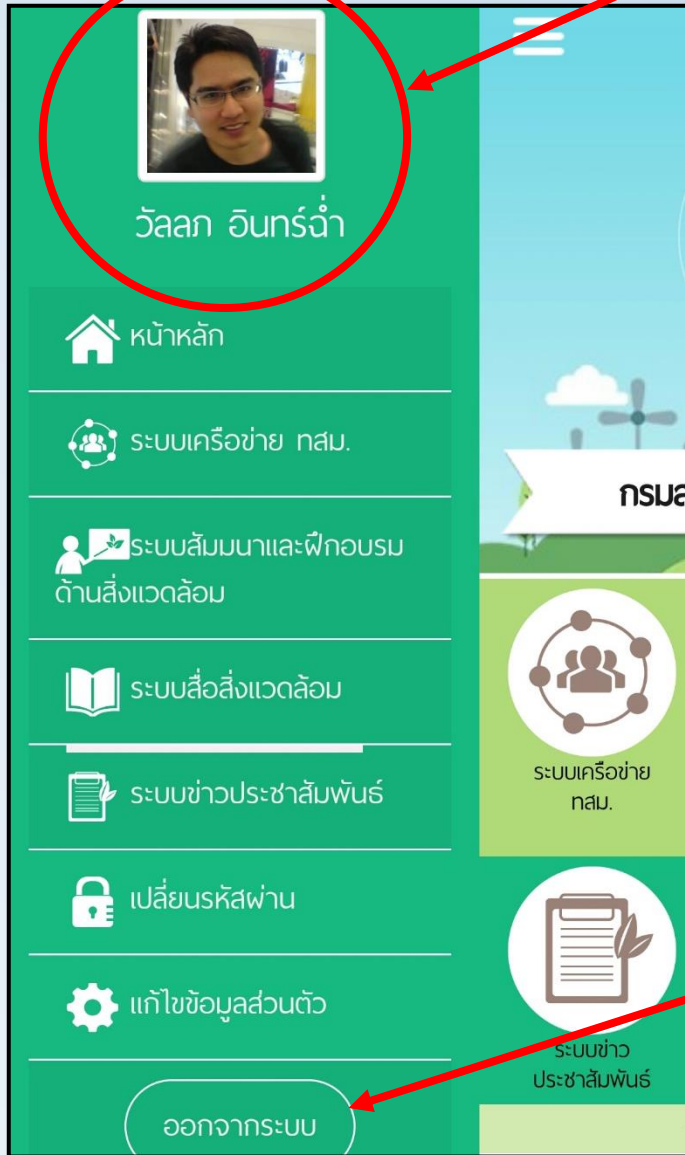

บันทึกข้อมูลเสร็จสิ้น  
ไปหน้า เข้าสู่ระบบ

# การเข้าสู่ระบบ

กรอก username และ password และกดปุ่ม Login เพื่อเข้าสู่ระบบ

ปุ่ม กลับ มีไว้เพื่อต้องการกลับไปยังหน้าก่อนหน้า

หากลืมรหัสผ่าน ให้กดปุ่ม ลืมรหัสผ่าน และทำตามขั้นตอนต่อไป

หากยังไม่ได้สมัครสมาชิก สามารถกดสมัครได้จากปุ่ม สมัครสมาชิก

# การเข้าสู่ระบบ

เข้าสู่ระบบแล้ว

กดที่นี่  
เพื่อแสดงเมนูลัด

หากต้องการ  
ออกจากระบบ  
ให้กด  
ออกจากระบบ

# ระบบเครือข่าย ทสม.

เลือกรายการ

1. สมัครสมาชิก

2. ค้นหาสมาชิก

3. รายงานตำแหน่งที่ตั้ง

4. แสดงบัตร ทสม.