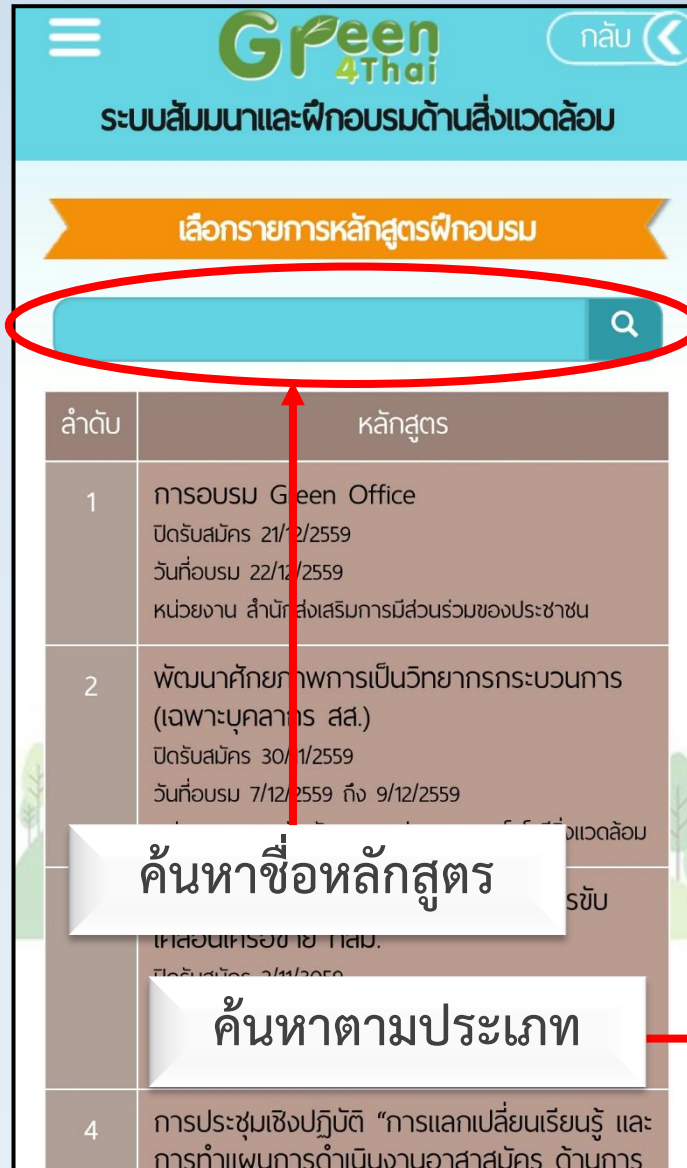

ระบบสัมมนาและฝึกอบรมด้านสิ่งแวดล้อม

รายการหลักสูตรจะแสดงหลักสูตรที่เปิดรับภายใน 3 เดือน กวด เพื่อดูรายละเอียด

ค้นหาชื่อหลักสูตร

ค้นหาตามประเภท