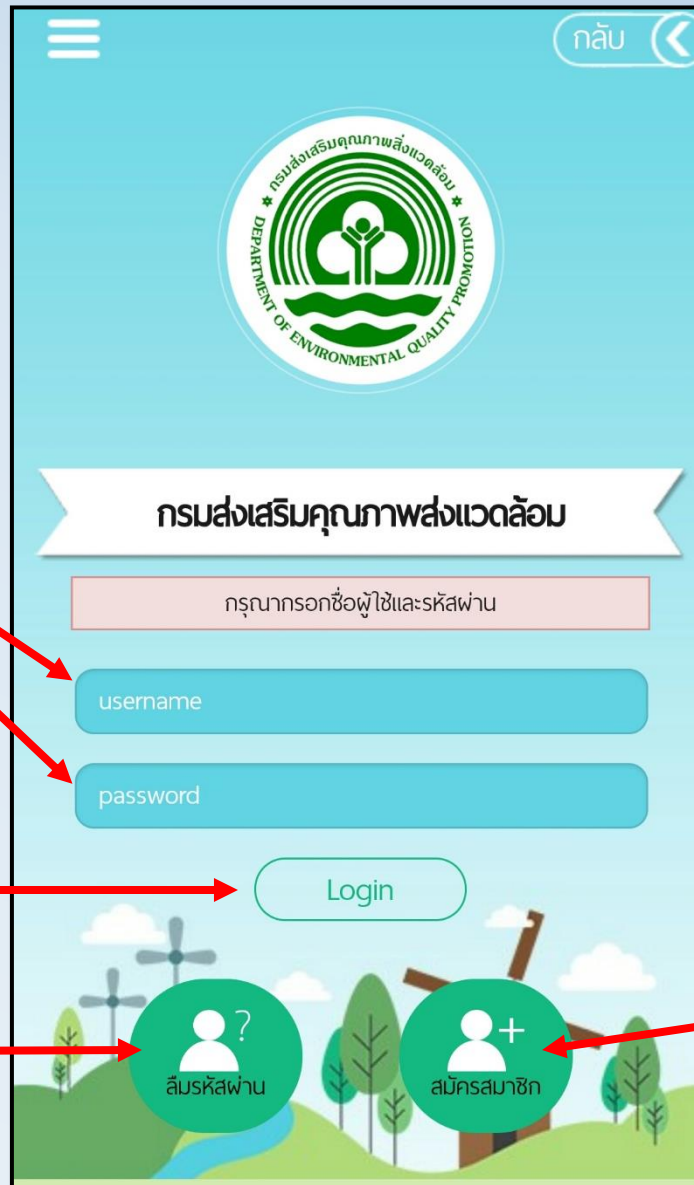

การเข้าสู่ระบบ

กรอก username และ password และกดปุ่ม Login เพื่อเข้าสู่ระบบ

ปุ่ม กลับ มีไว้เพื่อต้องการกลับไปยังหน้าก่อนหน้า

หากลืมรหัสผ่าน ให้กดปุ่ม ลืมรหัสผ่าน และทำตามขั้นตอนต่อไป

หากยังไม่ได้สมัครสมาชิก สามารถกดสมัครได้จากปุ่ม สมัครสมาชิก