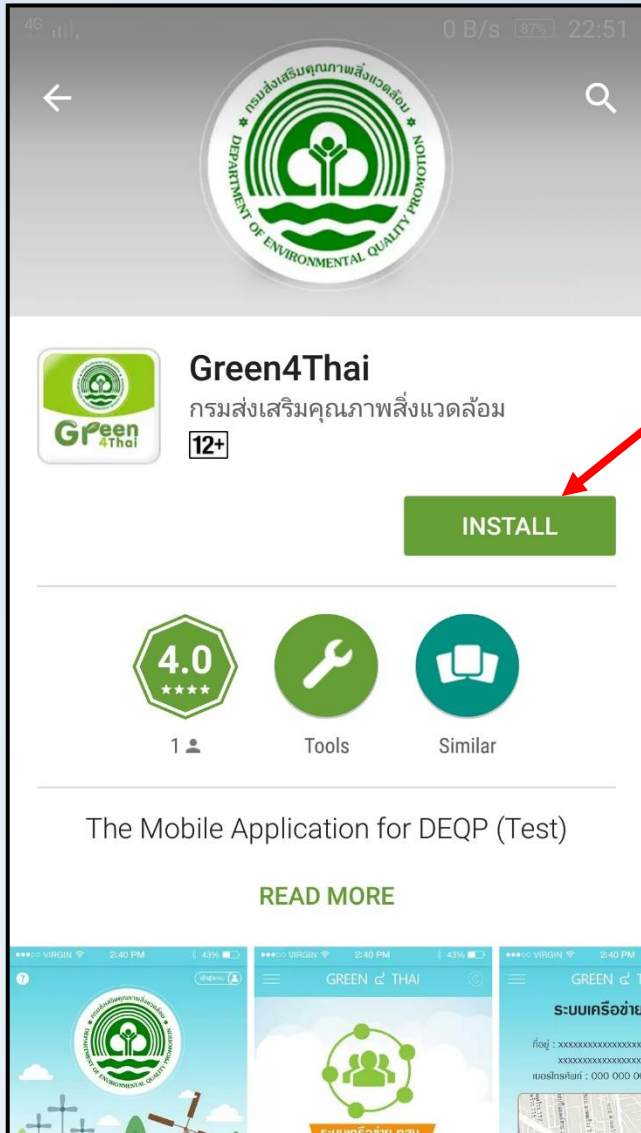

# การติดตั้ง Application Green4Thai

- ผู้ใช้งานสามารถดาวน์โหลด Application ได้ทั้งจาก Android Play Store, iOS App Store หรือ Windows Phone Store โดยพิมพ์คำค้นหาว่า “Green4Thai”

- หรือสามารถดาวน์โหลดโดยตรงจาก URL  
<https://play.google.com/store/apps/details?id=th.go.deqp.green4thai>  
สำหรับระบบปฏิบัติการ Android
- หรือสามารถดาวน์โหลดโดยตรงจาก URL  
<https://itunes.apple.com/th/app/green4thai/id1148481652?mt=8>  
สำหรับระบบปฏิบัติการ iOS

# การติดตั้ง Application Green4Thai – ค้นหา Green4Thai

Play Store

App Store

# การติดตั้ง Application Green4Thai - Install

Play Store

App Store

กดเพื่อติดตั้ง