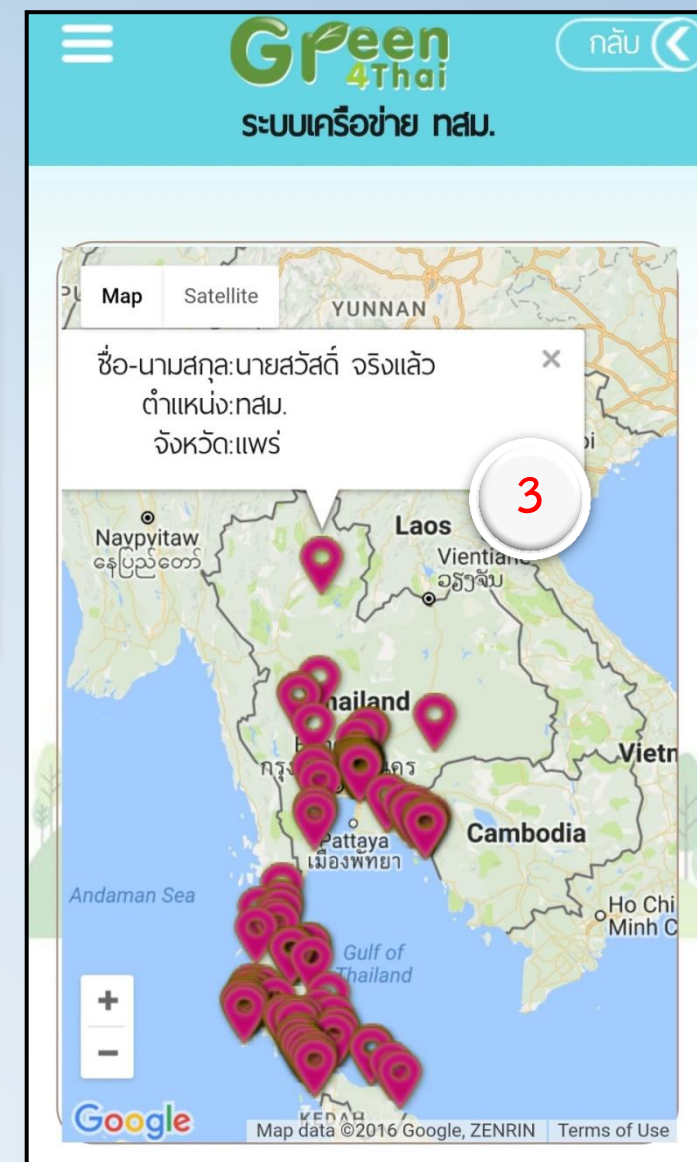

# ระบบ ทสม. – รายงานตำแหน่งที่ตั้ง

Green 4Thai  
ระบบเครือข่าย ทสม.

รายงานตำแหน่งที่ตั้ง

1

ชื่อ-สกุล / เลขบัตรประชาชน

ด้านความเชี่ยวชาญ (ไม่ระบุ)

ตำแหน่ง (ไม่ระบุ)

ที่มา (ไม่ระบุ)

จังหวัด (ไม่ระบุ)

อำเภอ/เขต (ไม่ระบุ)

ตำบล/แขวง (ไม่ระบุ)

ค้นหาตำแหน่งที่ตั้ง 2

1. กรอกข้อมูล/เลือกตัวกรองการค้นหา
2. กดปุ่ม ค้นหาตำแหน่งที่ตั้ง
3. แสดงตำแหน่งที่ตั้งของสมาชิกและข้อมูล