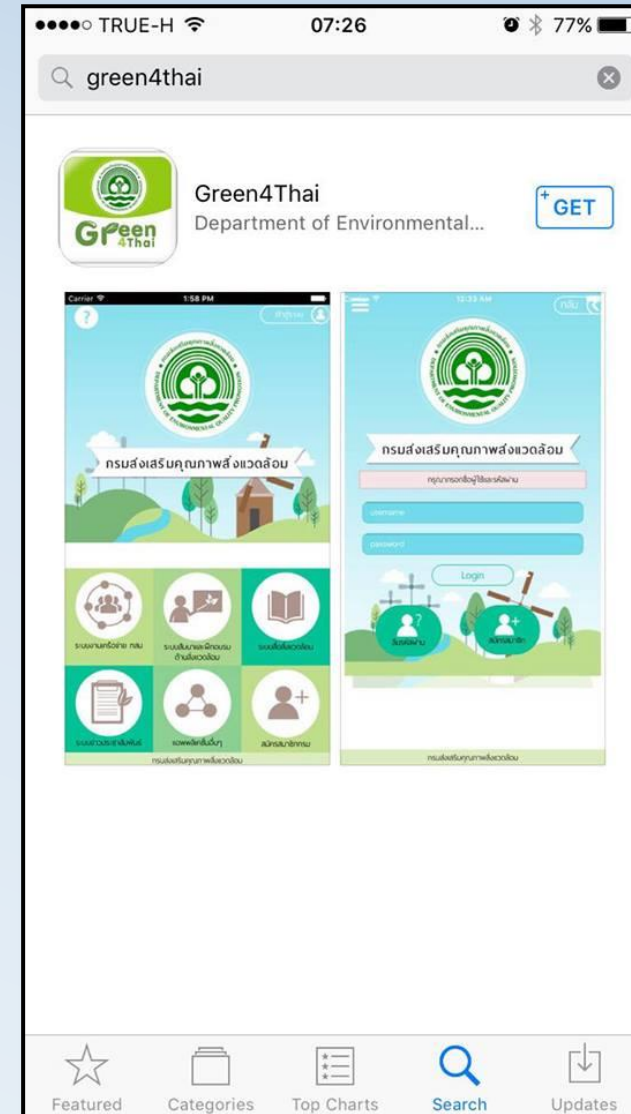

# หน้า

- การติดตั้ง Application Green4Thai 3
- การสมัครสมาชิก 7
- การเข้าสู่ระบบ 9
- ระบบเครือข่าย ทสม. 11
- ระบบสัมมนาและฝึกอบรมด้านสิ่งแวดล้อม 16
- ระบบสื่อสิ่งแวดล้อม 21
- ระบบข่าวประชาสัมพันธ์ 25
- Mobile Application อื่น ๆ ของกรม 28
- อื่น ๆ 29

# การติดตั้ง Application Green4Thai

- ผู้ใช้งานสามารถดาวน์โหลด Application ได้ทั้งจาก Android Play Store, iOS App Store หรือ Windows Phone Store โดยพิมพ์คำค้นหาว่า “Green4Thai”

- หรือสามารถดาวน์โหลดโดยตรงจาก URL  
<https://play.google.com/store/apps/details?id=th.go.deqp.green4thai>  
สำหรับระบบปฏิบัติการ Android
- หรือสามารถดาวน์โหลดโดยตรงจาก URL  
<https://itunes.apple.com/th/app/green4thai/id1148481652?mt=8>  
สำหรับระบบปฏิบัติการ iOS

# การติดตั้ง Application Green4Thai – ค้นหา Green4Thai

Play Store

App Store

# การติดตั้ง Application Green4Thai - Install

Play Store

App Store

กดเพื่อติดตั้ง