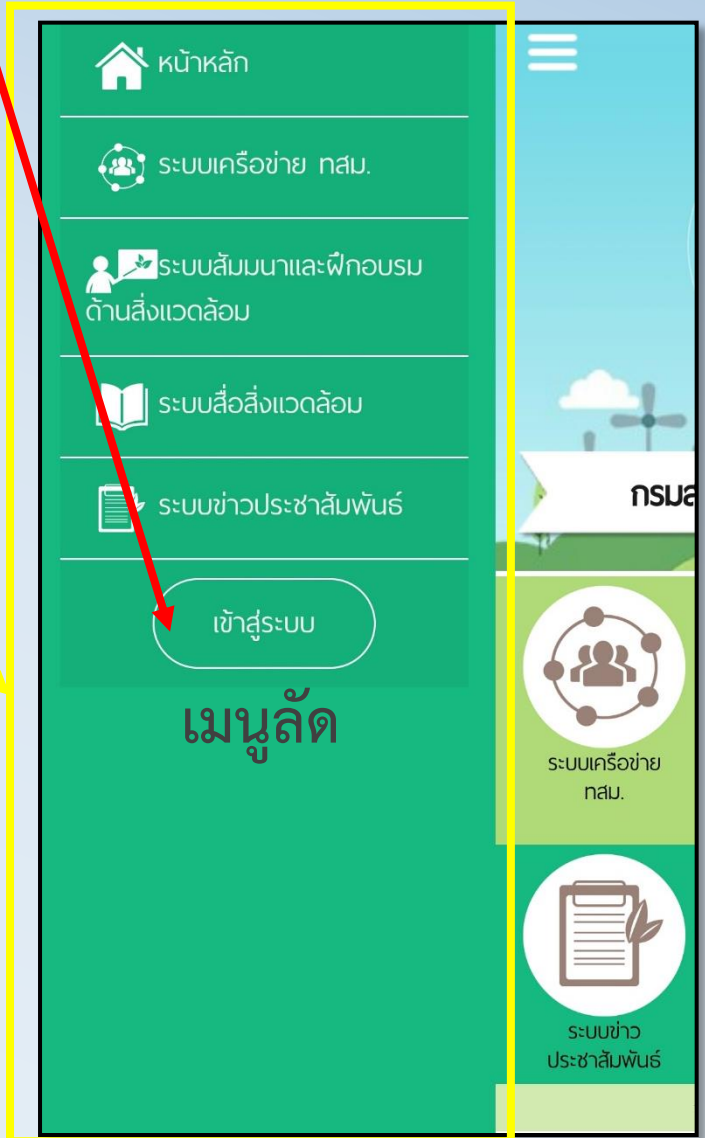

การสมัครสมาชิก

กดเพื่อเข้าสู่ระบบ
หรือเพื่อสมัครสมาชิก

กด เพื่อเข้าสู่เมนูหลัก

สามารถสมัครได้โดยการกด
ไอคอน สมัครสมาชิกกรณ
หรือกดปุ่ม สมัครสมาชิก ที่
หน้า เข้าสู่ระบบ