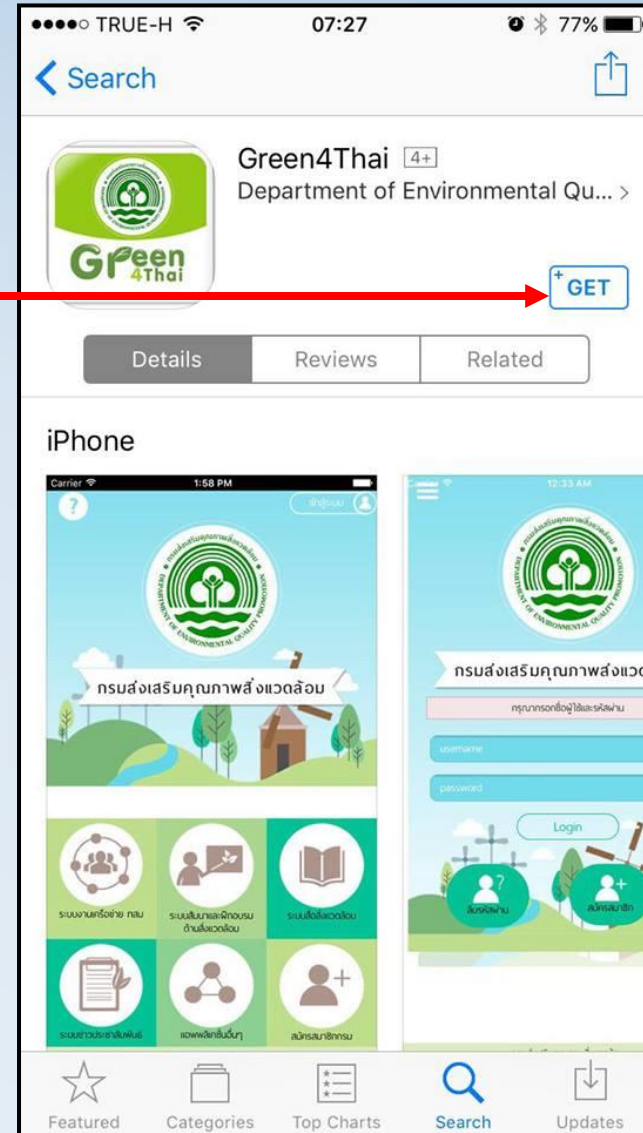

# หน้า

- การติดตั้ง Application Green4Thai 3
- การสมัครสมาชิก 7
- การเข้าสู่ระบบ 9
- ระบบเครือข่าย ทสม. 11
- ระบบสัมมนาและฝึกอบรมด้านสิ่งแวดล้อม 16
- ระบบสื่อสิ่งแวดล้อม 21
- ระบบข่าวประชาสัมพันธ์ 25
- Mobile Application อื่น ๆ ของกรม 28
- อื่น ๆ 29

# การติดตั้ง Application Green4Thai

- ผู้ใช้งานสามารถดาวน์โหลด Application ได้ทั้งจาก Android Play Store, iOS App Store หรือ Windows Phone Store โดยพิมพ์คำค้นหาว่า “Green4Thai”

- หรือสามารถดาวน์โหลดโดยตรงจาก URL  
<https://play.google.com/store/apps/details?id=th.go.deqp.green4thai>  
สำหรับระบบปฏิบัติการ Android
- หรือสามารถดาวน์โหลดโดยตรงจาก URL  
<https://itunes.apple.com/th/app/green4thai/id1148481652?mt=8>  
สำหรับระบบปฏิบัติการ iOS

# การติดตั้ง Application Green4Thai – ค้นหา Green4Thai

Play Store

App Store

# การติดตั้ง Application Green4Thai - Install

Play Store

App Store

กดเพื่อติดตั้ง